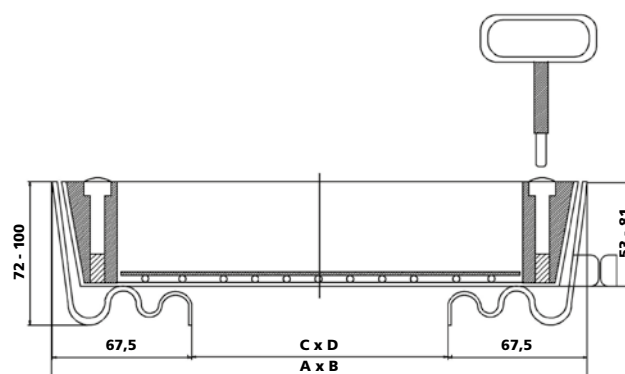

STAHLO DECK PRO LINE

Visine: 72 - 100 mm

Svojstva

- Okvir i poklopac izrađeni su od čeli nog limova debljine 2 mm. Poklopac se vrlo lako otvara pomoću ključeva za podizanje.
- Primjena: vanjska uporaba.
- Poklopac je pričvršćen vijcima.
- Poklopac ima sidra na vanjskom okviru.
- Armaturna mreža debljine \varnothing 10 mm križno zavaren na dnu.
- Površinska obrada: vruće pocinčana.
- Klasa opterećenja: B125/C250

Plinotijesan

Vodotijesan

VISINA

72 mm

100 mm

Opening C x D (mm)	Dimensions A x B (mm)	72 mm		100 mm	
		Weight (kg)	Product no.	Weight (kg)	Product no.
300 x 300	435 x 435	10.50	26480	11.20	26488
400 x 400	535 x 535	13.50	26481	14.36	26489
500 x 500	635 x 635	18.00	26482	19.02	26490
600 x 600	735 x 735	21.50	26483	22.68	26491
700 x 700	835 x 835	25.00	26484	26.36	26492
800 x 800	935 x 935	33.50	26485	35.00	26493
900 x 900	1035 x 1035	35.00	26486	38.68	26494
1000 x 1000	1135 x 1135	45.50	26487	47.32	26495
Suitable for tiles		■		■	
Suitable for tiles and pavers				■	